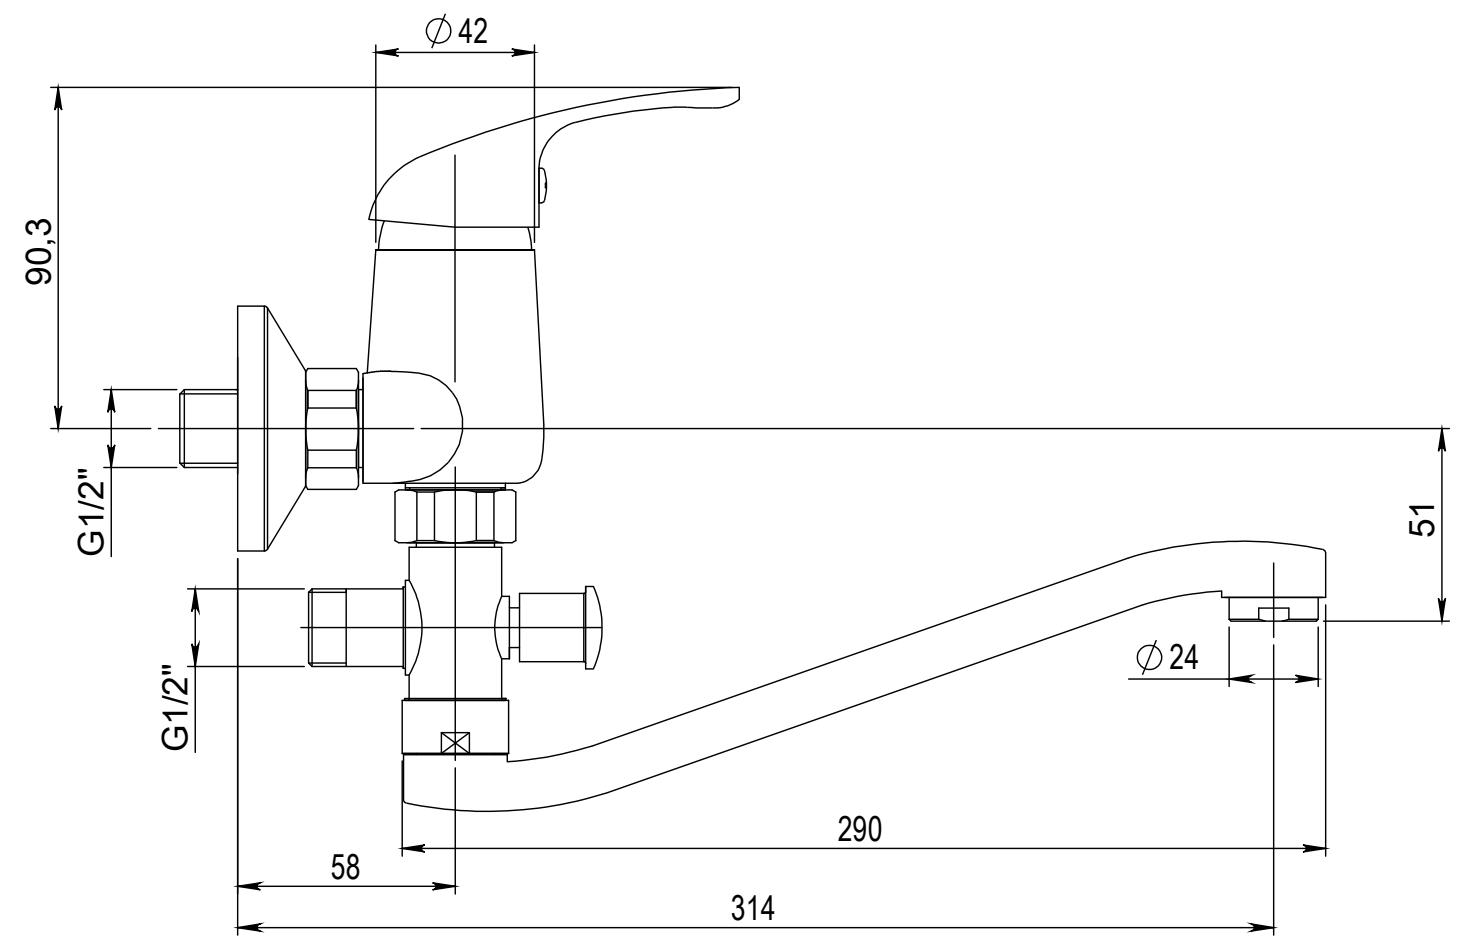

Typ baterie	NÁSTĚNNÁ UMYVADLOVÁ A SPRCHOVÁ BATERIE
Řada	SLIM
Poznámka	ROZMĚROVÝ VÝKRES

 JB SANITARY	
Číslo baterie	A10 32 40
	A3

Faucet type	WALL BATH AND SHOWER MIXER
Series	SLIM
Note	DIMENSIONAL DRAWING

JB SANITARY	
Faucet code	A10 32 40
	A3