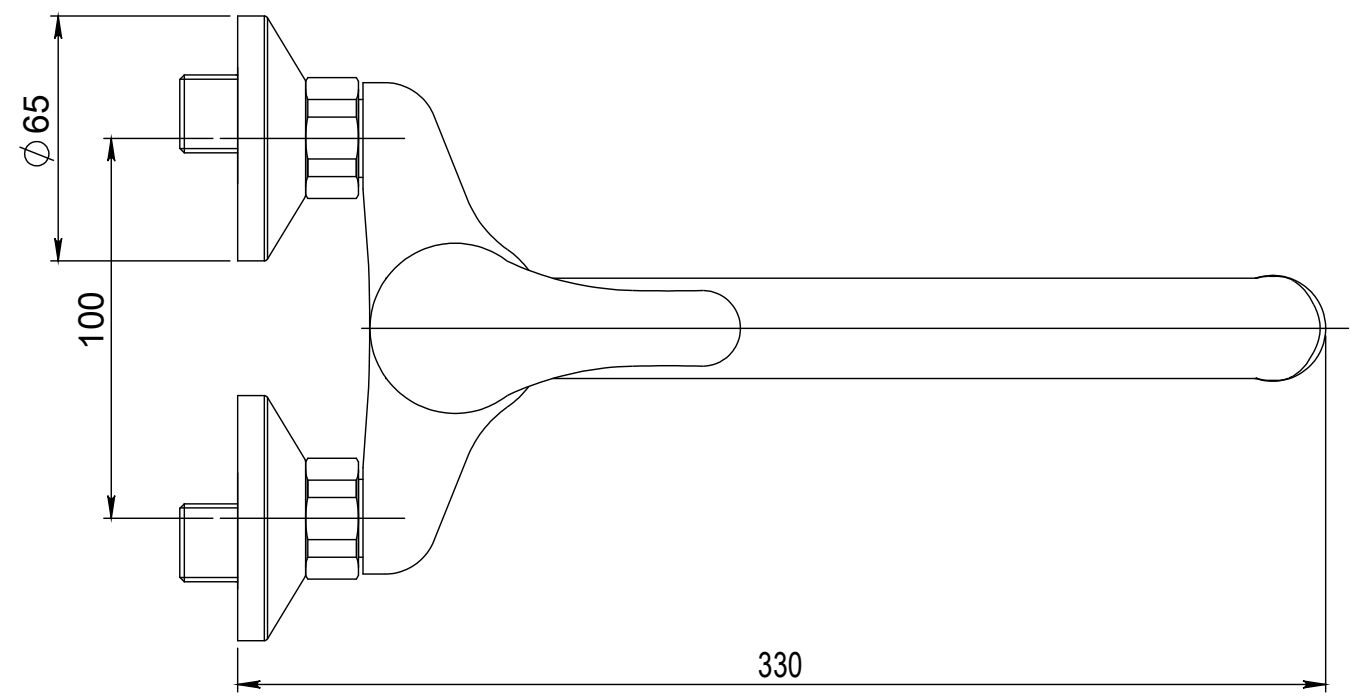

Typ baterie	NÁSTĚNNÁ UMYVADLOVÁ A SPRCHOVÁ BATERIE
Řada	SLIM
Poznámka	ROZMĚROVÝ VÝKRES

 JB SANITARY	
Číslo baterie	A10 32 40
	A3

Faucet type	WALL BATH AND SHOWER MIXER
Series	SLIM
Note	DIMENSIONAL DRAWING

JB SANITARY	
Faucet code	A10 32 40
	A3